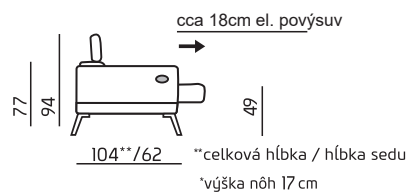

TAMARA

Kombinovanie zostáv

Zostava do "L"

Zostava do "U"

3 + 2 + 1

motorový povýšuv v sedáku

ROH
104x104cm

LONG AL
116x160cm

LONG AR
116x160cm

UBEL
104x239cm

UBER
104x239cm

1 ABH L
104x139cm

1 ABH R
104x139cm

motorový povýšuv v sedáku

HOCKER Q
84x84cm

HOCKERBANK
100x80cm

PODRUČKY:

AT 1 - š: 20cm

TYPY NŮH: KOV

Výška nôh: 17cm

KOV - DREVO

Farba podľa výberu:

ŠTEPOVANIE:

BIESE