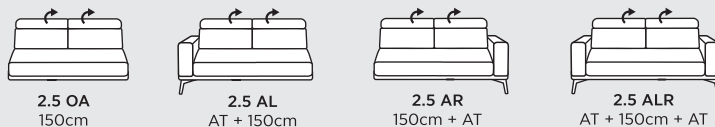

TAMARA

Kombinovanie zostáv

Zostava do "L"

Zostava do "U"

3 + 2 + 1

motorový povýšuv v sedáku

ROH
104x104cm

LONG AL
116x160cm

LONG AR
116x160cm

UBEL
104x239cm

UBER
104x239cm

1 ABH L
104x139cm

1 ABH R
104x139cm

motorový povýšuv v sedáku

HOCKER Q
84x84cm

HOCKERBANK
100x80cm

PODRUČKY:

AT 1 - š: 20cm

TYPY NŮH: KOV

Výška nôh: 17cm

KOV - DREVO

Farba podľa výberu:

ŠTEPOVANIE:

BIESE