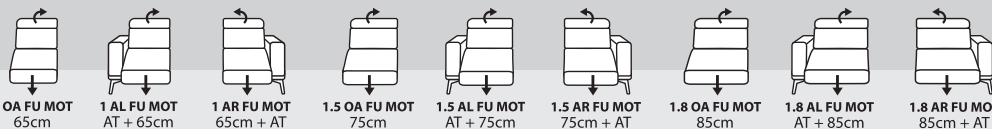

TAMARA

Kombinovanie zostáv

Zostava do "L"

Zostava do "U"

3 + 2 + 1

motorový povýšuv v sedáku

ROH
104x104cm

LONG AL
116x160cm

LONG AR
116x160cm

UBEL
104x239cm

UBER
104x239cm

1 ABH L
104x139cm

1 ABH R
104x139cm

motorový povýšuv v sedáku

HOCKER Q
84x84cm

HOCKERBANK
100x80cm