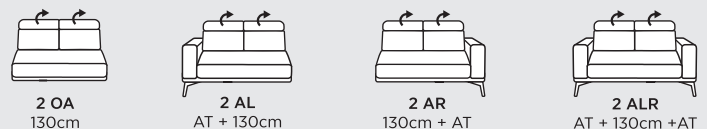

TAMARA

Kombinovanie zostáv

Zostava do "L"

Zostava do "U"

3 + 2 + 1

motorový povýšuv v sedáku

ROH
104x104cm

LONG AL
116x160cm

LONG AR
116x160cm

UBEL
104x239cm

UBER
104x239cm

1 ABH L
104x139cm

1 ABH R
104x139cm

motorový povýšuv v sedáku

HOCKER Q
84x84cm

HOCKERBANK
100x80cm