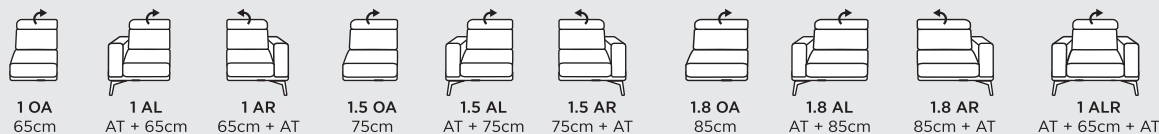

TAMARA

Kombinovanie zostáv

Zostava do "L"

Zostava do "U"

3 + 2 + 1

motorový povýšuv v sedáku

ROH
104x104cm

LONG AL
116x160cm

LONG AR
116x160cm

UBEL
104x239cm

UBER
104x239cm

1 ABH L
104x139cm

1 ABH R
104x139cm

motorový povýšuv v sedáku

HOCKER Q
84x84cm

HOCKERBANK
100x80cm