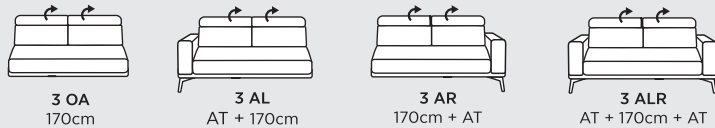

TAMARA

Kombinovanie zostáv

Zostava do "L"

Zostava do "U"

3 + 2 + 1

motorový povýšuv v sedáku

ROH
104x104cm

LONG AL
116x160cm

LONG AR
116x160cm

UBEL
104x239cm

UBER
104x239cm

1 ABH L
104x139cm

1 ABH R
104x139cm

motorový povýšuv v sedáku

HOCKER Q
84x84cm

HOCKERBANK
100x80cm

PODRUČKY:

AT 1 - š: 20cm

TYPY NŮH: KOV

Výška nôh: 17cm

KOV - DREVO

Farba podľa výberu:

ŠTEPOVANIE:

BIESE