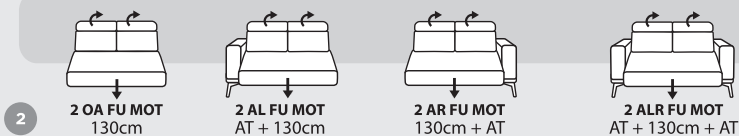

TAMARA

Kombinovanie zostáv

Zostava do "L"

Zostava do "U"

3 + 2 + 1

motorový povýšuv v sedáku

ROH
104x104cm

LONG AL
116x160cm

LONG AR
116x160cm

UBEL
104x239cm

UBER
104x239cm

1 ABH L
104x139cm

1 ABH R
104x139cm

motorový povýšuv v sedáku

HOCKER Q
84x84cm

HOCKERBANK
100x80cm

PODRUČKY:

AT 1 - š: 20cm

TYPY NŮH: KOV

Výška nôh: 17cm

KOV - DREVO

Farba podľa výberu:

ŠTEPOVANIE:

BIESE